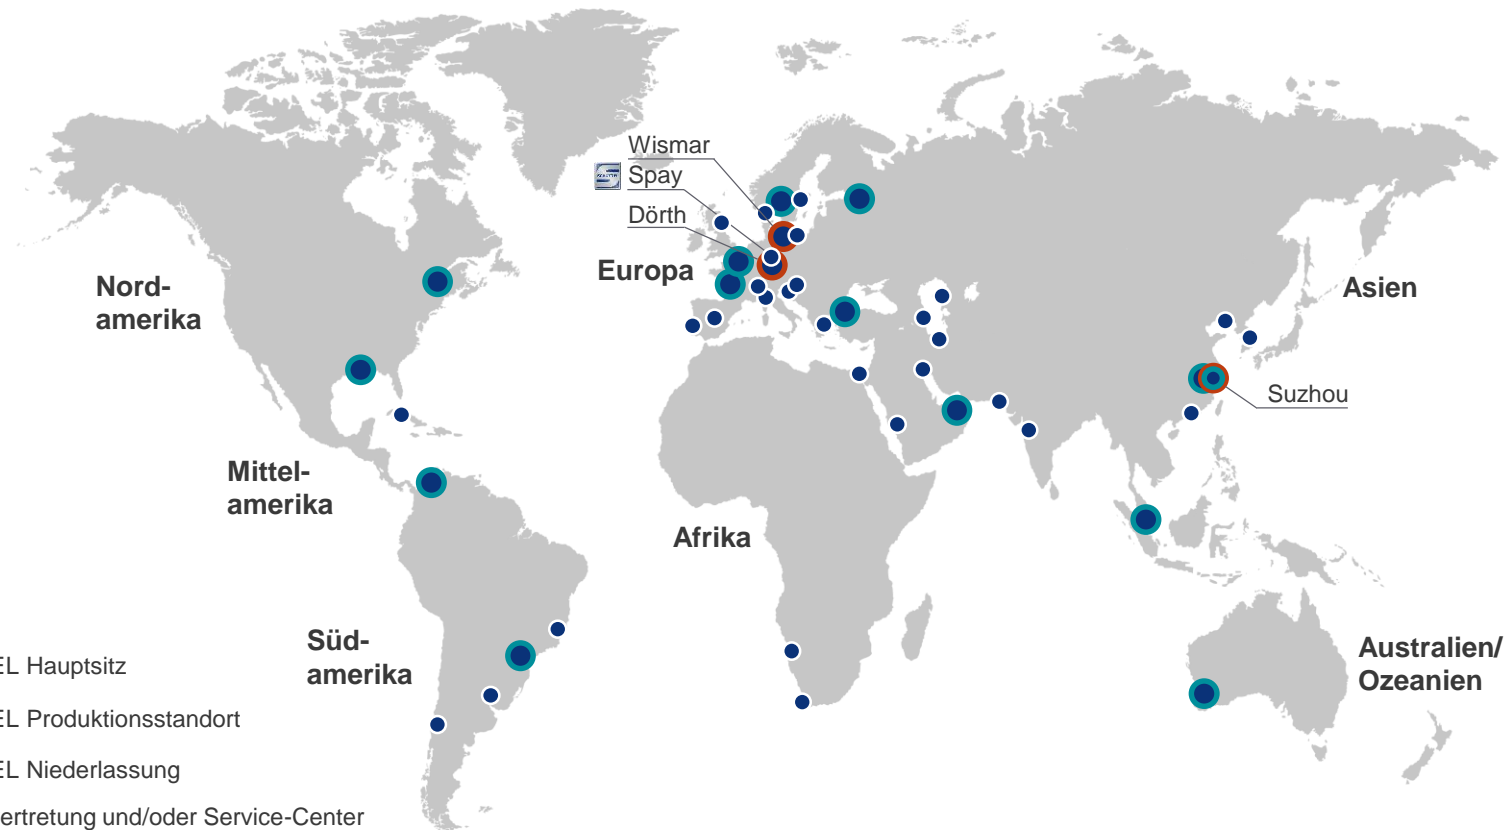

# FÜR DIE WELT DER SCHIFFFAHRT

ALPHAGRUND- PROJEKT | KÖLN | 04.06.2019

# SCHOTTEL Maritime Gruppe

## Unsere Standorte

# SCHOTTEL GmbH Standort Wismar